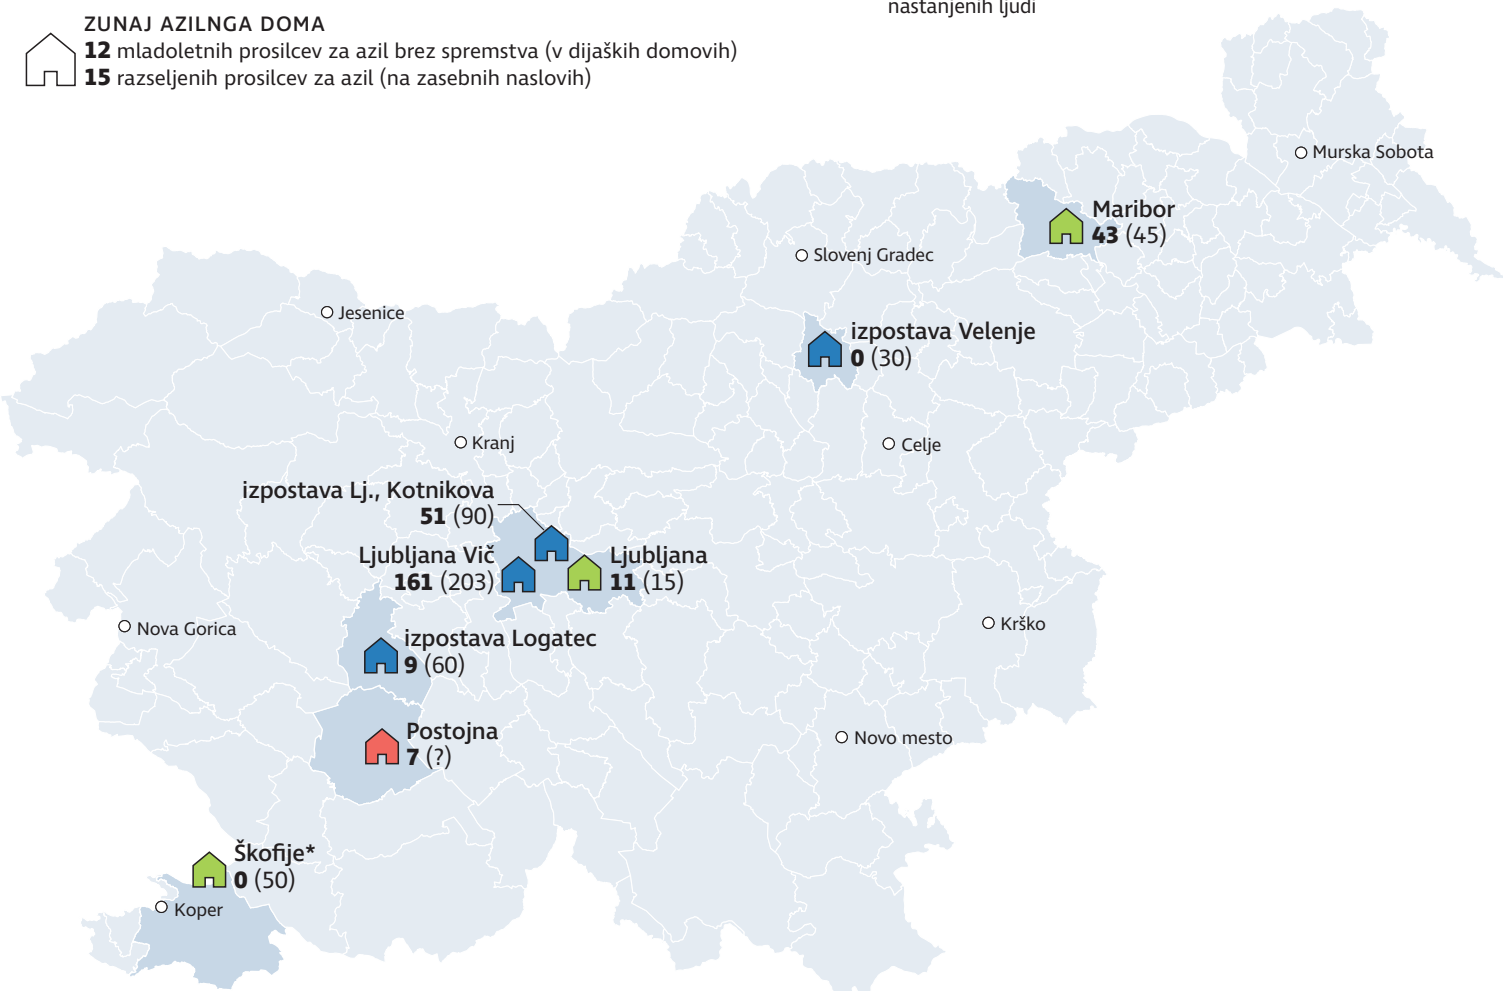

Migranti in begunci, nastanjeni v Sloveniji

 **AZILNI DOMOVI**
(prosilci za azil)

 **INTEGRACIJSKE HIŠE**
(begunci s statusom)

 **CENTER ZA TUJCE**
(ilegalni migranti)

43 (45)
števílo
nastanjenih ljudi zmoǒljivost

ZUNAJ AZILNGA DOMA

 **12** mladoletnih prosilcev za azil brez spremstva (v dijaških domovih)
15 razseljenih prosilcev za azil (na zasebnih nastovih)

249

prosilcev za azil
je bilo včeraj
v državi

Slovenija je od januarja
2016 do včeraj status
begunca podelila

207

ljudem

54

beguncev je nastanjenih
v integracijskih hišah
v Ljubljani in Mariboru

Slovenija je v okviru
načrta premestitve
doslej sprejela

124

prosilcev iz Italije in Grčije;
do konca leta bi jih,
po lastnih zavezah,
morala skupaj