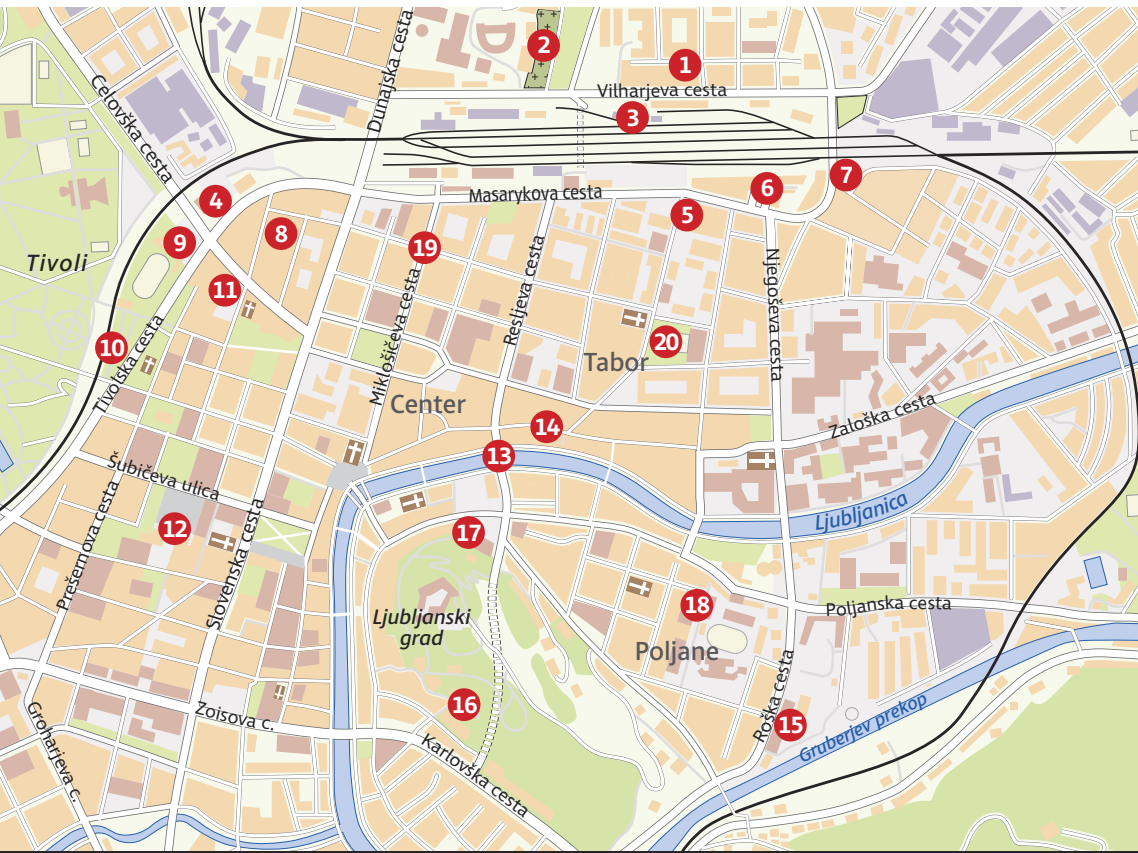

Kraji, kjer so prostovoljci Stigme našli odvržene rabljene igle

1. Mercator Vilharjeva
2. Navje
3. Vilharjeva cesta
4. Železniški zdravstveni dom
5. Metelkova ulica
6. Veletekstil
7. Orto bar
8. Kersnikova ulica
9. Kopališče Ilirija
10. Tivoli – ob železnici
11. Kolizej
12. Cankarjev dom
13. Zmajski most
14. Trubarjeva cesta
15. Srednja ekonomska šola
16. Sodarska steza
17. vrtec Pod Gradom
18. amfiteater pri ZF
19. sedež Kraljev ulice
20. park Tabor