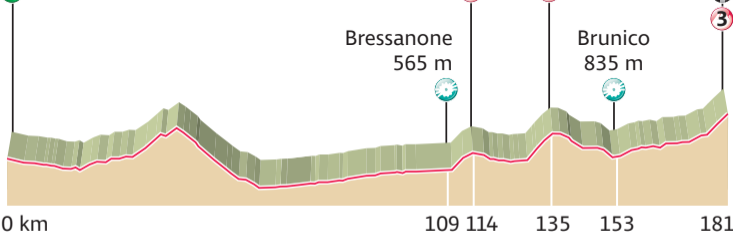

17. etapa: Commezzadura–Anterselva

29. maj, 181 km

šprint

kategoriziran vzpon

Commezzadura

778 m

Elvas

824 m

Terento

1244 m

Anterselva

1635 m

0 km

109 114

135

153